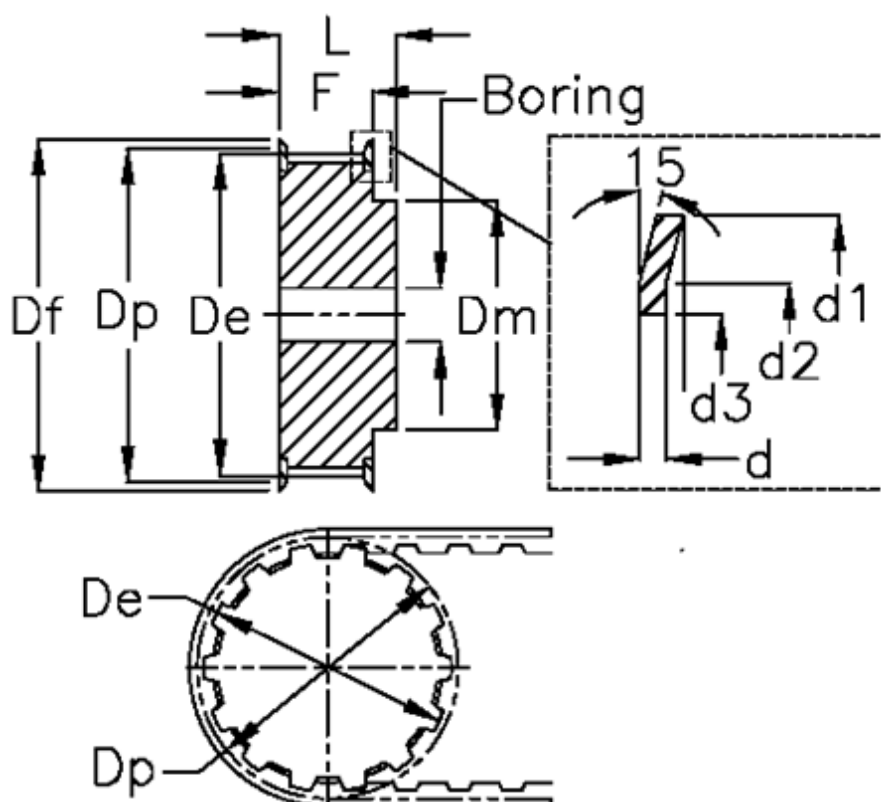

Varenummer: 604140018006  
 Beskrivelse: Tandremskive med nav  
 HTD 18 3M 6

## Mål

Boring = 6	Dm = 11
Bredde = 06	Dp = 17.19
d = 0.5	F = 9.8
d1 = 20	Flangetype = F06
d2 = 16.5	L = 17.5
d3 = 12.2	Tandantal = 18
De = 16.43	Type = 3M
Df = 20	Vægt = -